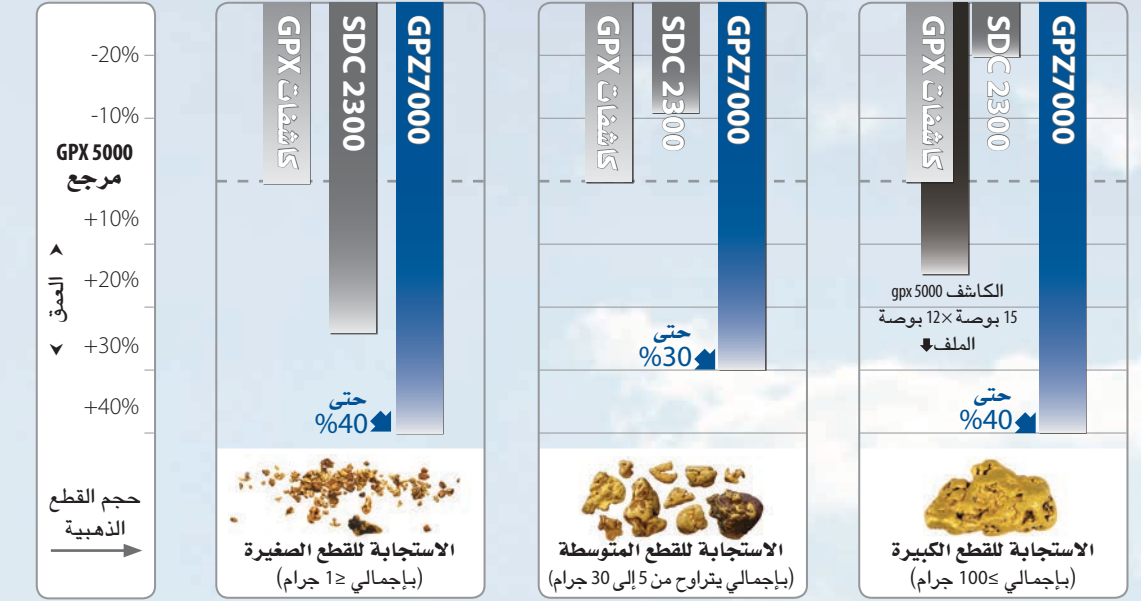

- جوناثان بوتر، أستراليا

«سيقوم الكاشف GPZ 7000 باستخراج الكثير من القطع الثمينة من الأراضي الجديدة والقديمة. لقد أدهشتنا قائمة الإعدادات البسيطة، بل وعثرنا على هذه القطعة الصغيرة - نتوق إلى امتلاك أحد هذه الكاشفات أحسنتم يا Minelab!»

- اس نياشي، زيمبابوي

أقصى عائدات الذهب - مقارنة بين الكاشفات  
بفضل العمق الهائل والحساسية الفائقة، يتفوق أداء الكاشف GPZ 7000 على سلسلة  
الكاشفات SDC 2300 وسلسلة الكاشفات GPX

\* عند المقارنة مع متوسط أداء الكاشف GPX 5000 في البيئات القياسية. يتوقف الأداء الفعلي على الظروف السائدة.